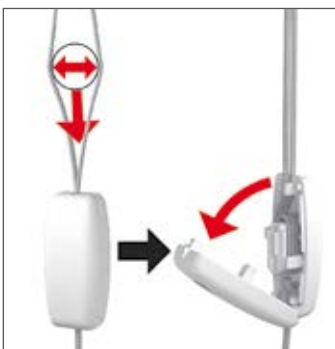

Smartphone Steuerung

Günstiger Preis

Smart Home Integrationen

Sprachsteuerung

Komfort-
gewinn mit
Energiespar-
potential!

Mit Sicherheit kindersicher!

Kindersichere Systeme für innenliegenden Sonnenschutz

Wer kennt es nicht: Nichts ist vor kleinen Kindern sicher. Sie kommen auf die unglaublichsten Ideen und bringen sich schnell in Gefahr. Mit der innovativen Sicherheitsschnurquaste von ALUGARD verbinden wir maximalen Bedienkomfort und Kindersicherheit. Kindersicherheit hat bei der Auswahl und Installation von Sonnenschutzprodukten bei ALUGARD oberste Priorität.

Alle schnurbedienten Anlagen werden mit einer Sicherheitsschnurquaste ausgeliefert. Diese öffnet sich, sobald die Schnüre 60 mm auseinandergezogen und gleichzeitig mit 6 kg belastet werden.

Der Zusammenbau kann anschließend selbstständig vorgenommen werden. Eine entsprechende Montageanleitung liegt dem Produkt bei.