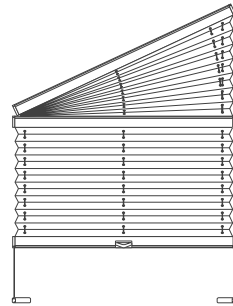

Angenehmes
Raumklima im
Sommer wie
im Winter

Farben, Stoffe
und Dessins
für jeden Style und
jede Optik

Jetzt berechnen!

Ihr persönliches
Einsparpotenzial
jetzt berechnen:

Modell 90335

Trapez

Modell 90332

Slope