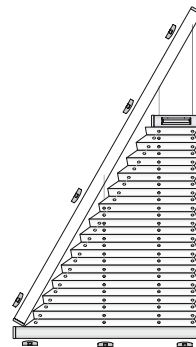

Mehr Spielraum für individuelle Fensterformen

Für alle Fensterformen, Dachfenster
und Wintergärten geeignet -
auch für XXL-Fenster.

Kreis

Modell 90352

Dreieck

Modell 90348

Passgenau gefertigt für jede Fensterform das Richtige