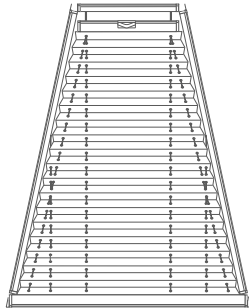

Angenehmes
Raumklima im
Sommer wie
im Winter

Farben, Stoffe
und Dessins
für jeden Style und
jede Optik

Jetzt berechnen!

Ihr persönliches
Einsparpotenzial
jetzt berechnen:

Modell 90335

Trapez

Modell 90332

Slope