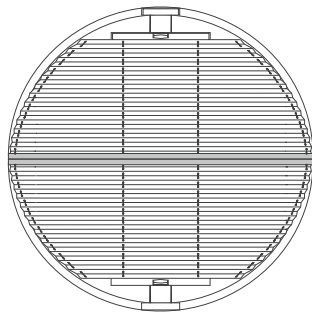

Mehr Spielraum für individuelle Fensterformen

Für alle Fensterformen, Dachfenster
und Wintergärten geeignet -
auch für XXL-Fenster.

Kreis

Modell 90352

Dreieck

Modell 90348

Passgenau gefertigt für jede Fensterform das Richtige