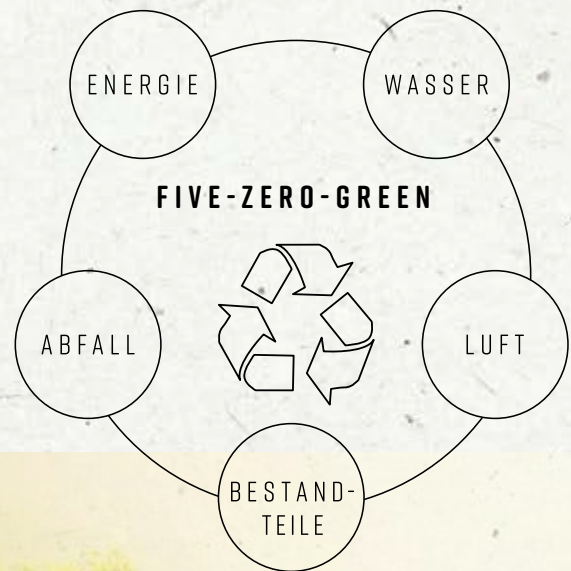

“ Plissees können frei hängen, in Schienen geführt oder verspannt werden. Sie haben unterschiedliche Bedientechniken von der klassischen Schiebetechnik über Zugschnur oder Kette oder sie sind per Funk steuerbar. So sind ALUGARD Plissee-Anlagen individuell am Fenster einsetzbar.

”

Profil- und Farbübersicht

- 1. weiß matt
- 2. silber eloxiert
- 3. anthrazit matt
- 4. schwarzbraun matt
- 5. silber eloxiert gebürstet
- 6. grau matt

6. Model Slide Comfort

Durch die schlanke Griffleiste entfallen vorstehende Bedienelemente und eine magnetische Fixierung sorgt dafür, dass die Schiene sicher in der oberen Position gehalten wird. Wie von Zauberhand.

Natürlich Schön!

Schönstes Öko-Design hergestellt aus PET-Flaschen

Schöne Produkte und Ökologie finden einen gemeinsamen Weg und in diesen Kollektionen zu einem nachhaltigen Gleichgewicht. Diese Plissees präsentieren sich im wahrsten Sinne des Wortes als schönstes Öko-Design in aktuellen Trendfarben und mit feinen Webtexturen. Die edle Eleganz der Plissees lässt das kompromisslose Upcycling der verwendeten PET-Flaschen und das konsequente Handeln entlang der kompletten Wertschöpfungskette nicht vermuten.