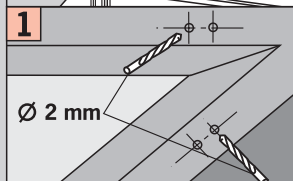

Plissee Slope 4

freihängend mit Schnurschloss
freehanging with cord lock
frijhangend, met koordrem
à suspension libre avec arrêt de cordon
sospensione con bloccaggio corda
Свободновисящие с тормозом шнура

Montage • Fitting • Montage • Montaggio • Монтаж
"Standard"   "Duette"