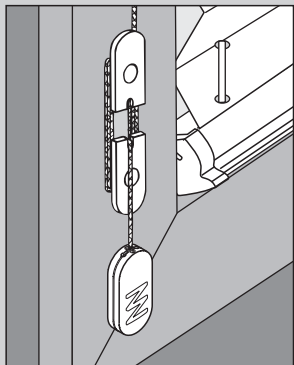

Plissee Slope 4

freihängend mit Schnurschloss
freehanging with cord lock
frijhangend, met koordrem
à suspension libre avec arrêt de cordon
sospensione con bloccaggio corda
Свободновисящие с тормозом шнура

Montage • Fitting • Montage • Montaggio • Монтаж
"Standard"   "Duette"