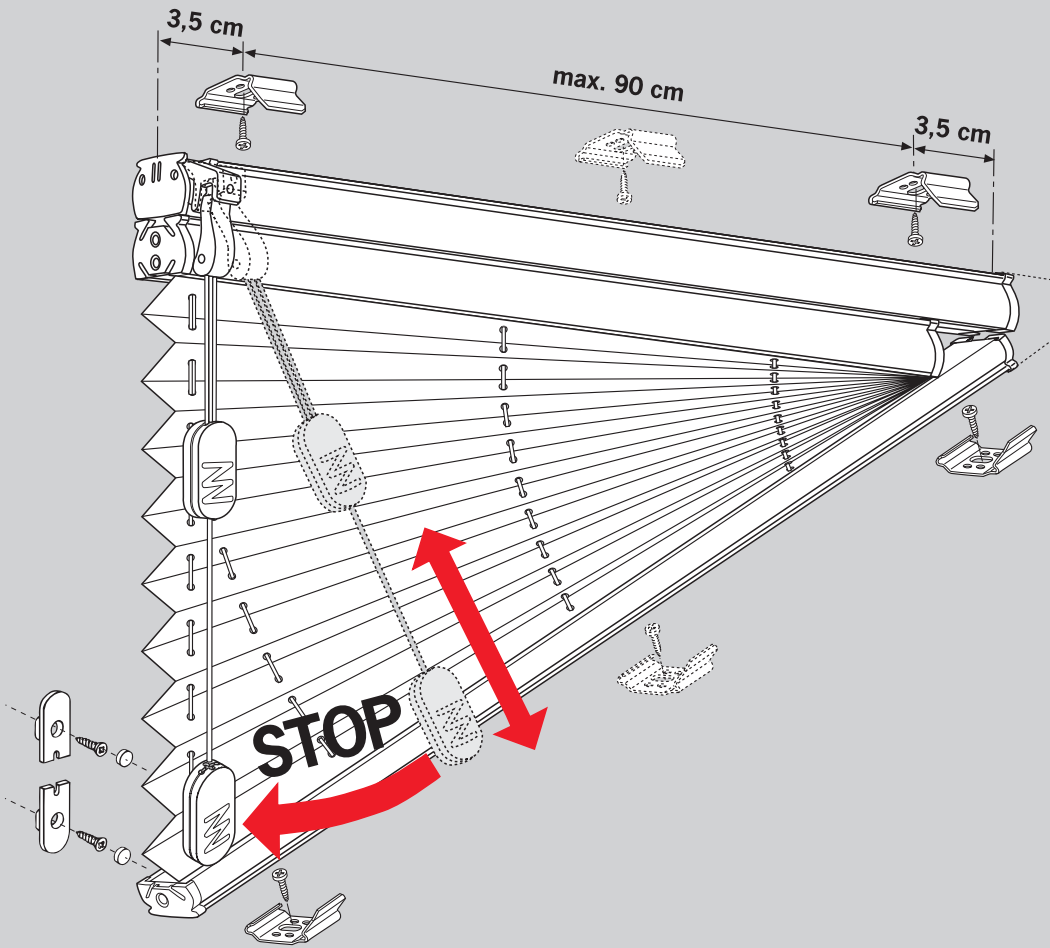

Plissee Slope 4

freihängend mit Schnurschloss
freehanging with cord lock
frijhangend, met koordrem
à suspension libre avec arrêt de cordon
sospensione con bloccaggio corda
Свободновисящие с тормозом шнура

Montage • Fitting • Montage • Montaggio • Монтаж
"Standard"   "Duette"