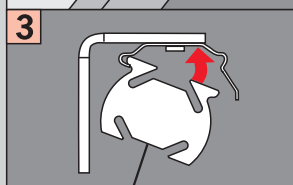

Plissee Slope 4

freihängend mit Schnurschloss
freehanging with cord lock
frijhangend, met koordrem
à suspension libre avec arrêt de cordon
sospensione con bloccaggio corda
Свободновисящие с тормозом шнура

Montage • Fitting • Montage • Montaggio • Монтаж
"Standard"   "Duette"