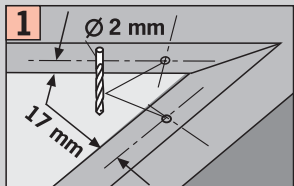

Plissee Slope 4

freihängend mit Schnurschloss
freehanging with cord lock
frijhangend, met koordrem
à suspension libre avec arrêt de cordon
sospensione con bloccaggio corda
Свободновисящие с тормозом шнура

Montage • Fitting • Montage • Montaggio • Монтаж
"Standard"   "Duette"