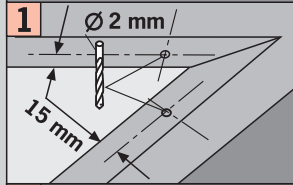

Plissee Slope 4

freihängend mit Schnurschloss
freehanging with cord lock
frijhangend, met koordrem
à suspension libre avec arrêt de cordon
sospensione con bloccaggio corda
Свободновисящие с тормозом шнура

Montage • Fitting • Montage • Montaggio • Монтаж
"Standard"   "Duette"