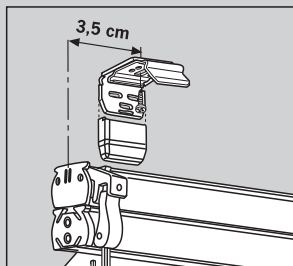

Plissee Slope 4

freihängend mit Schnurschloss
freehanging with cord lock
frijhangend, met koordrem
à suspension libre avec arrêt de cordon
sospensione con bloccaggio corda
Свободновисящие с тормозом шнура

Montage • Fitting • Montage • Montaggio • Монтаж
"Standard"   "Duette"