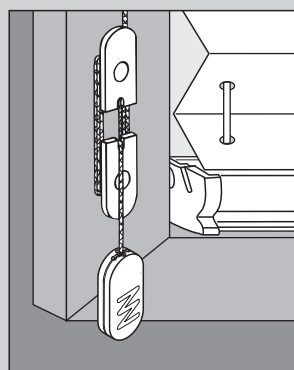

Importante! Conservare con le istruzioni per la manutenzione!

Важно! Хранить вместе с руководством по уходу!

Plissee Slope 3

Freihängend mit Schnurschloss

Freehanging with cord lock

Frijanging, met koordrem

À suspension libre avec arrêt de cordon

Sospensione con bloccaggio corda

Свободновисящие с фиксатором

Montage • Fitting • Montage • Montaggio • Монта
"Standard" "Duette"

Demontage • Disassembly • Demontage
Демонтаж • Демонтаж