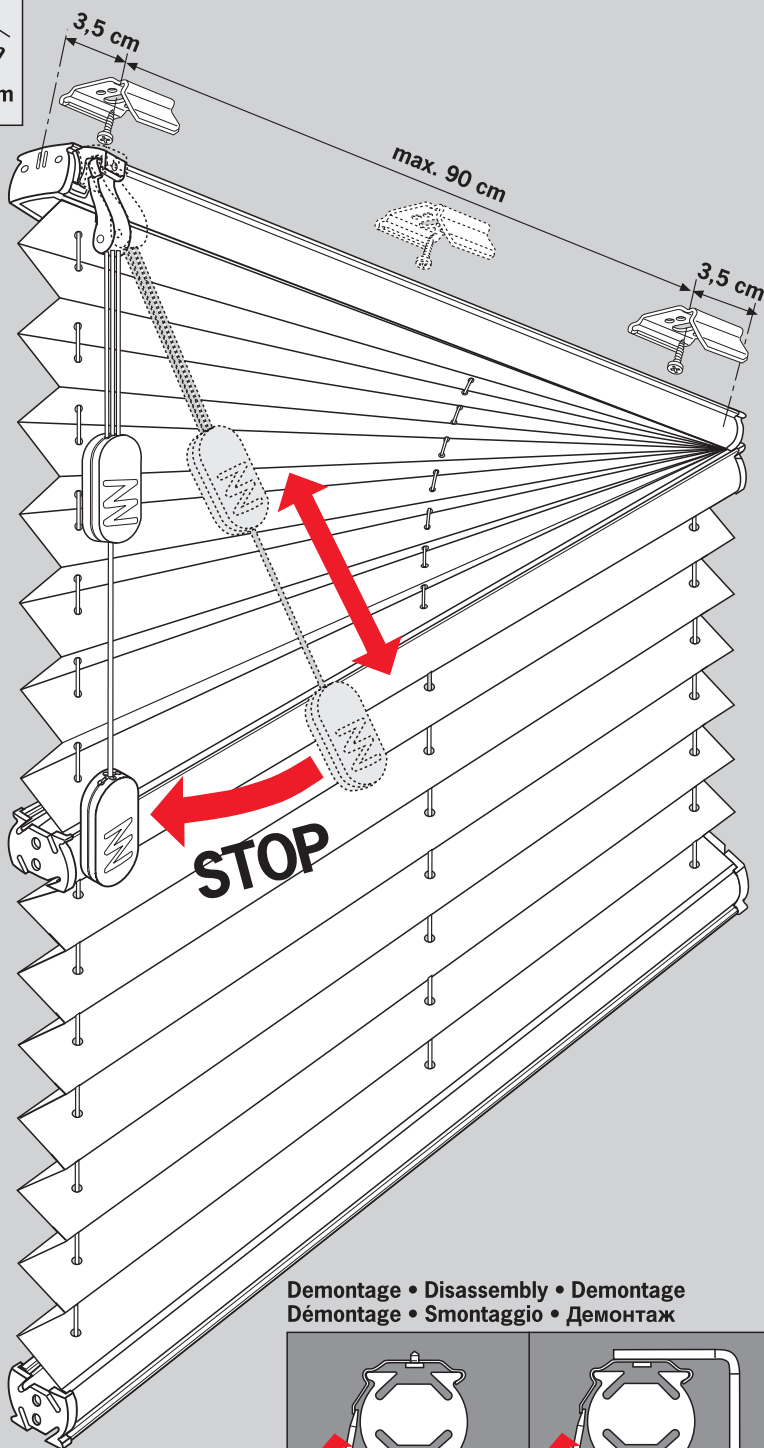

Plissee Slope 1 + 2

freihängend mit Schnurschloss
freehanging with cord lock
frijhangend, met koordrem
à suspension libre avec arrêt de cordon
sospensione con bloccaggio corda
Свободновисящие с тормозом шнура

Montage • Fitting • Montage • Montaggio • Монтаж
"Standard" "Duette"