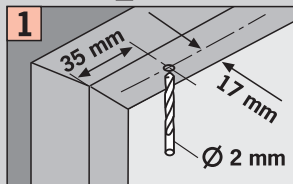

Plissee Slope 1 + 2

freihängend mit Schnurschloss
freehanging with cord lock
frijhangend, met koordrem
à suspension libre avec arrêt de cordon
sospensione con bloccaggio corda
Свободновисящие с тормозом шнура

Montage • Fitting • Montage • Montaggio • Монтаж
"Standard" "Duette"