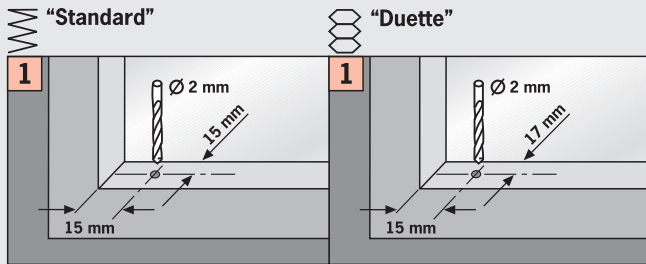

Plissee Pendelsicherung

Pendelsicherung
guide wire
koordrem en koordgeleiding
immobilisation
sicurezza antioscillazione
с фиксацией откачивания

Montage • Fitting • Montage • Montaggio • Монта