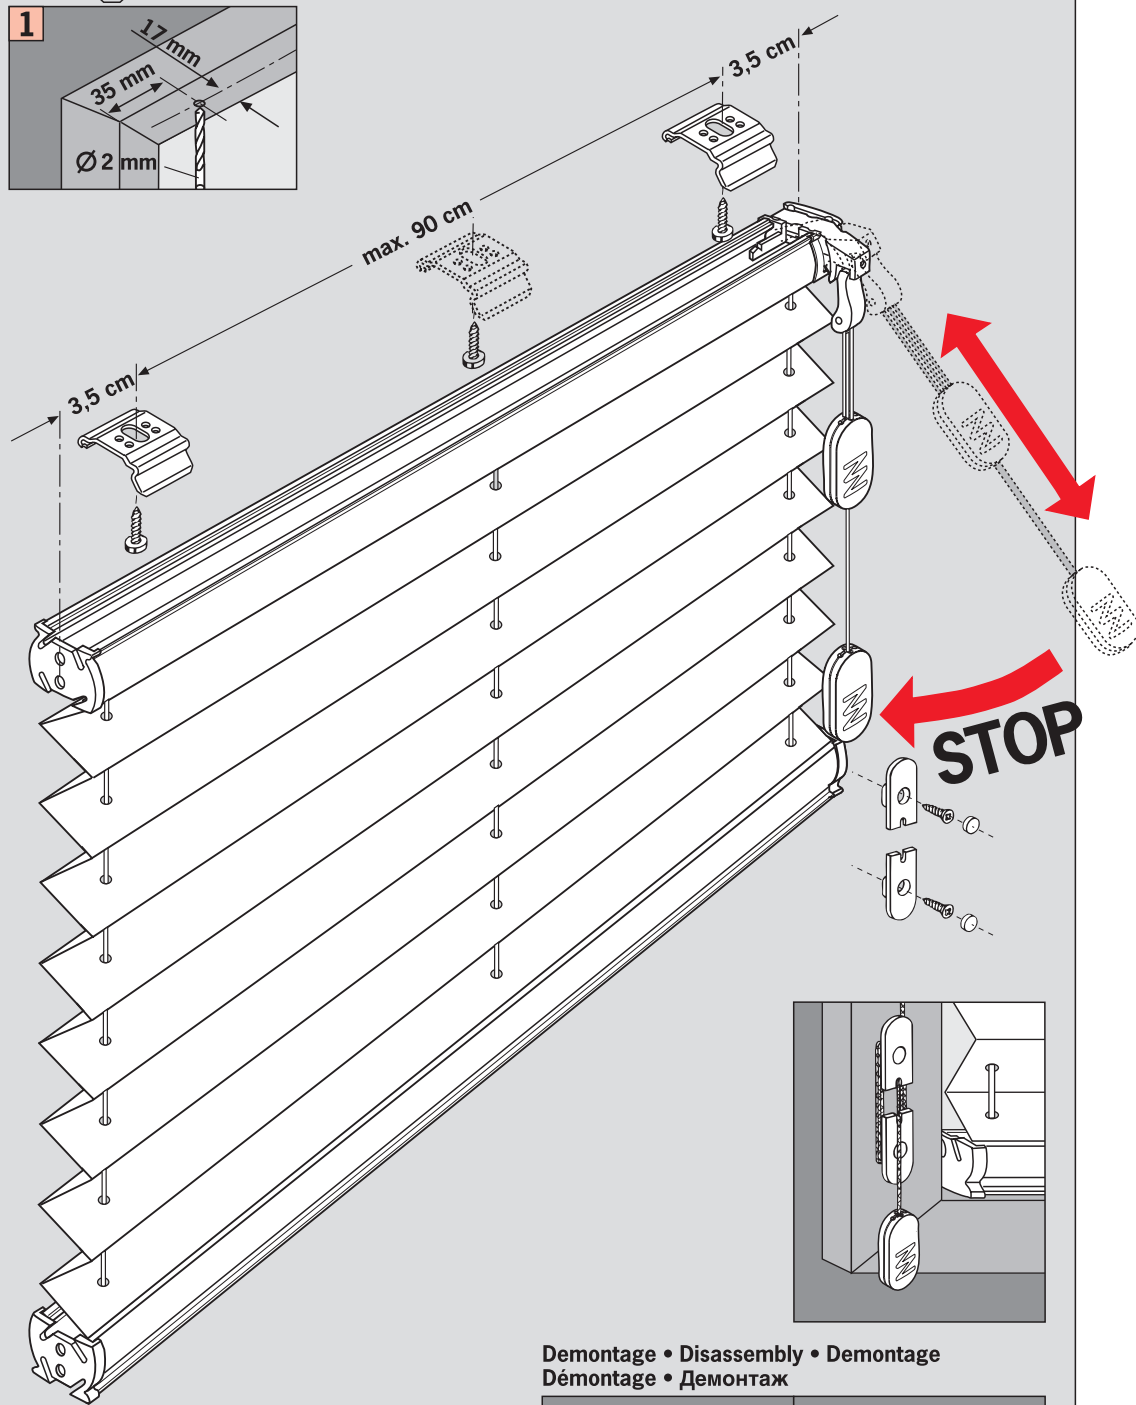

Plissee

freihängend mit Schnurbremse
 freehanging with cord lock
 vrijhangend, met koordrem
 à suspension libre avec arrêt de cordon
 sospensione con bloccaggio corda
 Свободновисящие с тормозом шнура

Montage • Fitting • Montage • Montaggio • Монтаж
 "Standard" "Duette"