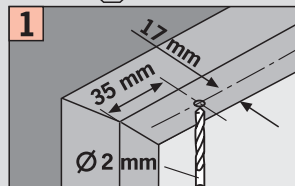

Plissee

freihängend mit Schnurbremse
 freehanging with cord lock
 vrijhangend, met koordrem
 à suspension libre avec arrêt de cordon
 sospensione con bloccaggio corda
 Свободновисящие с тормозом шнура

Montage • Fitting • Montage • Montaggio • Монтаж
 "Standard" "Duette"