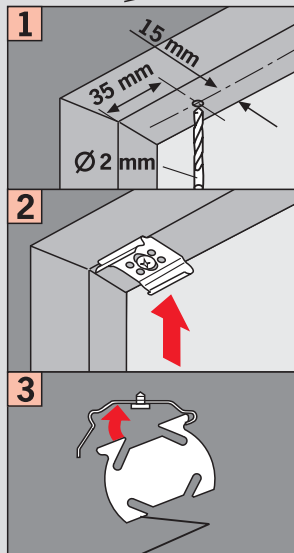

Plissee

freihängend mit Schnurbremse
 freehanging with cord lock
 vrijhangend, met koordrem
 à suspension libre avec arrêt de cordon
 sospensione con bloccaggio corda
 Свободновисящие с тормозом шнура

Montage • Fitting • Montage • Montaggio • Монтаж
 "Standard" "Duette"