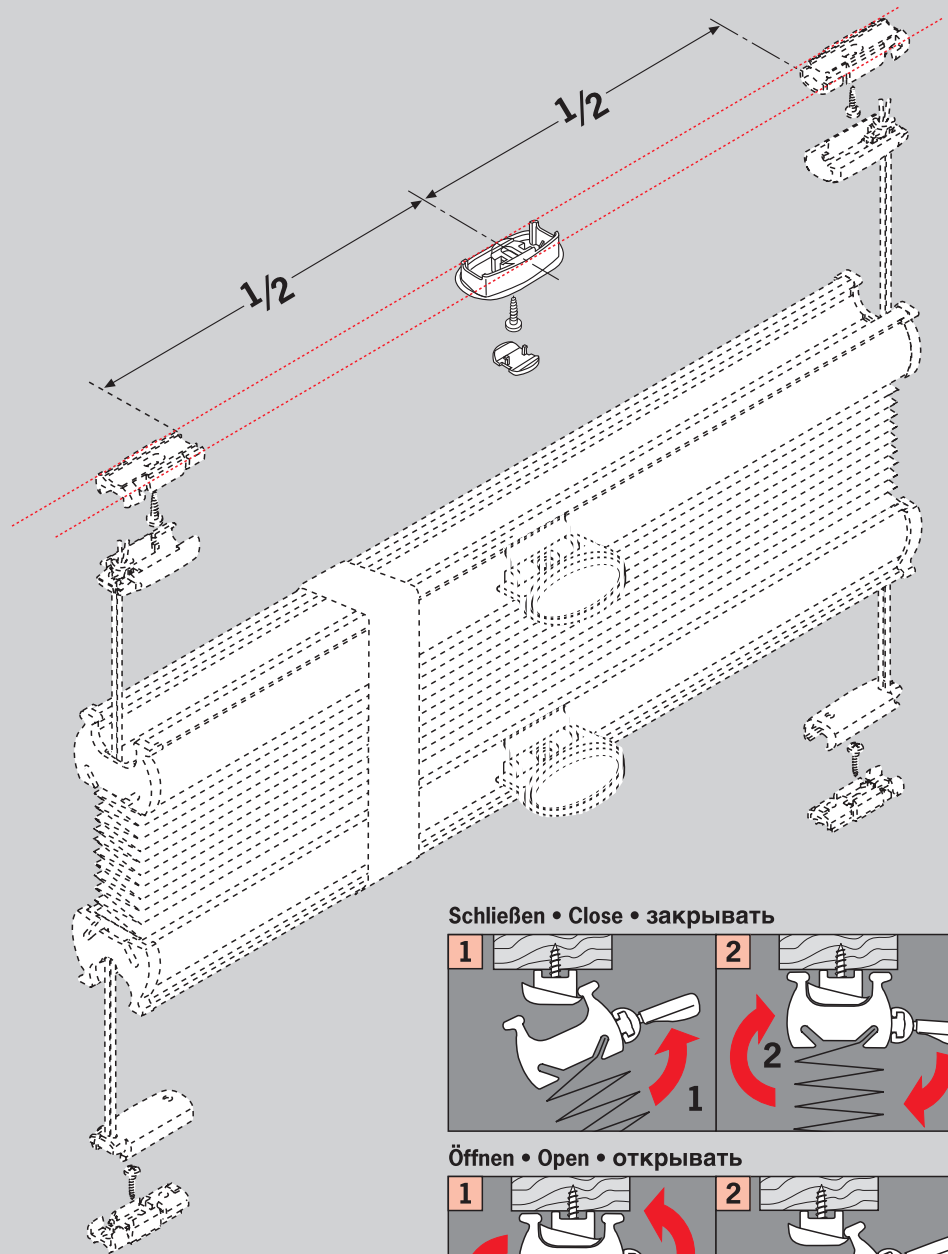

Montage • Fitting • Montage • Montaggio • Монтаж