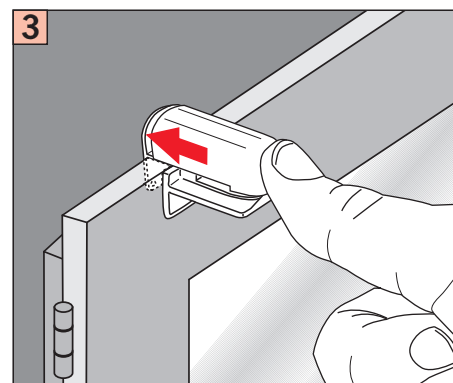

Montage • Fitting • Montage • Montaggio • Монтаж