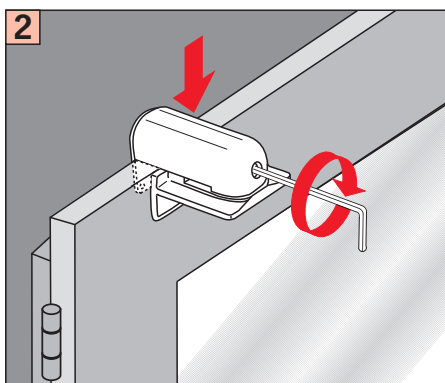

Montage • Fitting • Montage • Montaggio • Монтаж