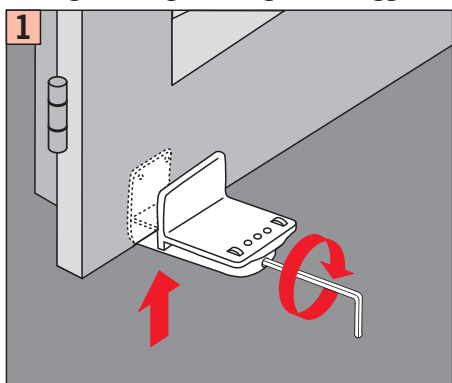

Montage • Fitting • Montage • Montaggio • Монтаж