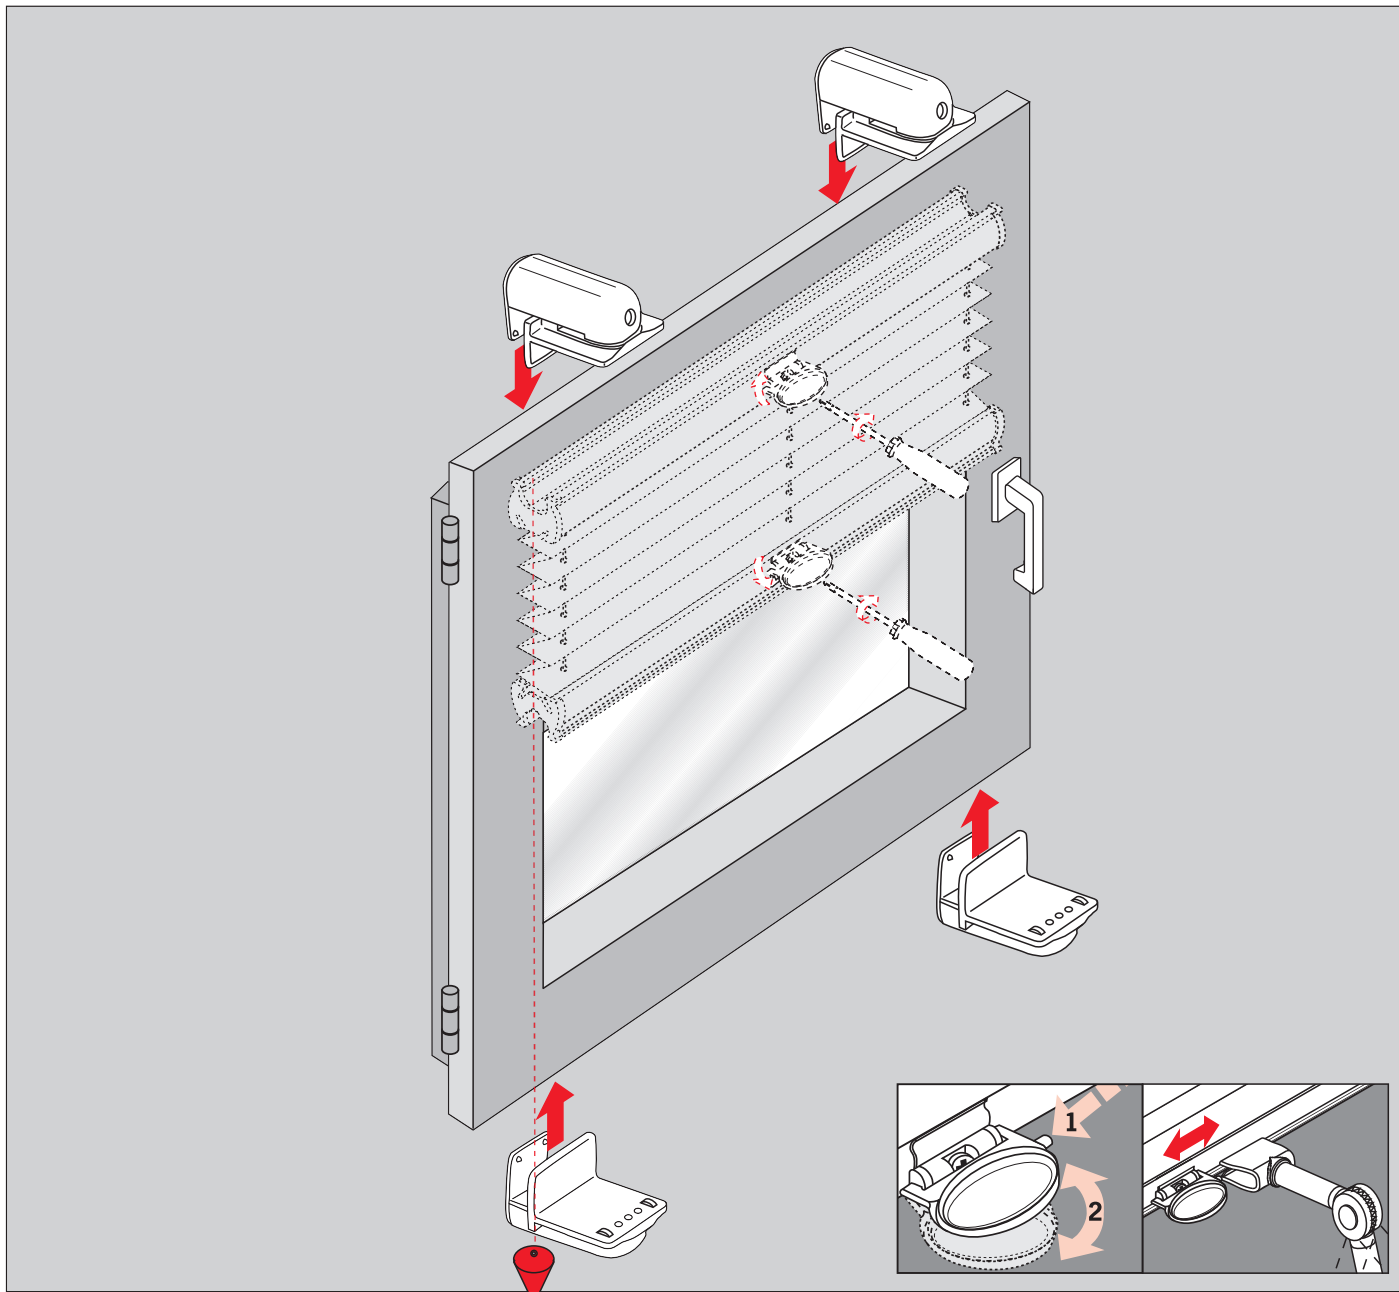

Plissee Klemm-Träger

Bracket holder (special)/
PVC windows
Klemsteun voor bovenbalk
Support pince
Клемный кронштейн

Montage auf dem Fensterflügel
Fitting on casement
Montage op het draai- of kiepraam
Montaggio sul battente della finestra
монтаж на оконную раму