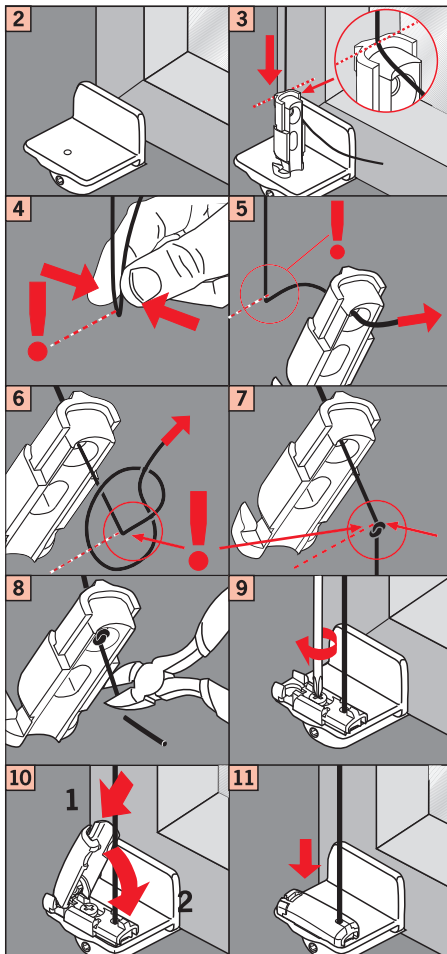

Plissee Pendelsicherung