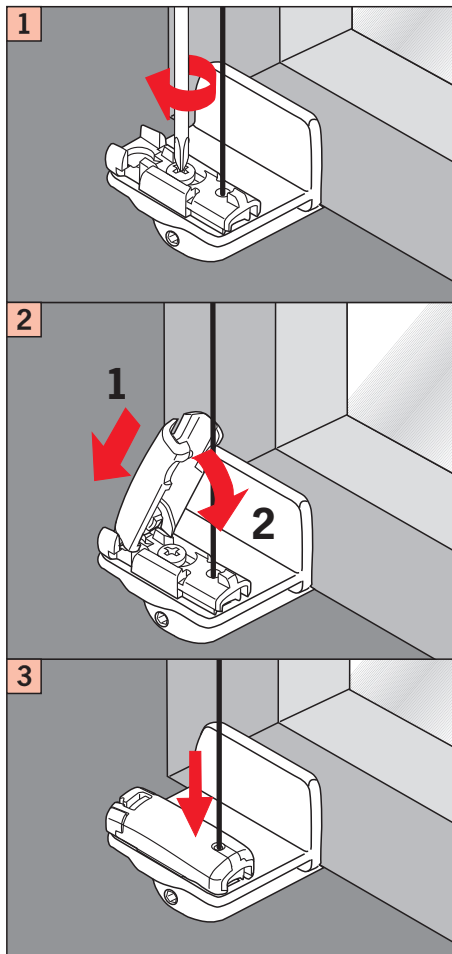

Plissee Pendelsicherung