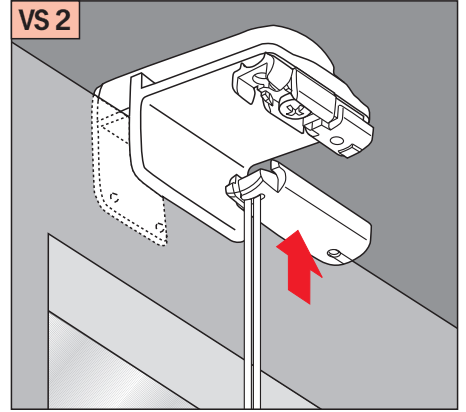

Plissee Pendelsicherung

Plissee verspannt