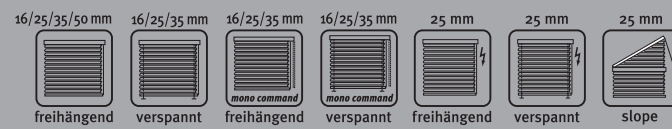

Vertikalanlage

Jalousie

Rollo

Insektenschutz