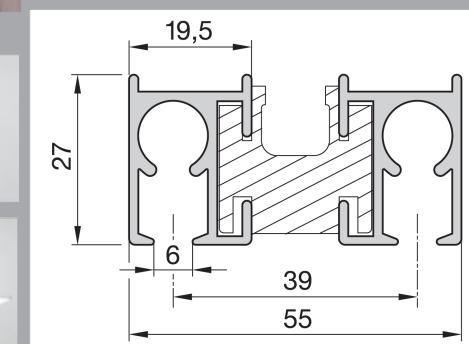

Flächenvorhang

Flächenvorhang, asymmetrisch

Flächenvorhangschiene, 3-läufig

Flächenvorhang mit Schleuderstab-Bedienung

Flächenvorhangschiene, 5-läufig

Alu-Schiene/Vorhangschiene

Raumtrennschienen

Profilvarianten

Elektroschienen

diverse Farben und Profile

Bilderschienen

H-Pole System/Innenlauf

H-Pole als Raumteiler

H-Pole als Fensterdekoration

Innenlauf Ø 16, 20, 25 mm

H-Pole als Himmelbett

Innenlauf Ø 30 mm

Innenlauf flach

Stilgarnituren

Das komplette Alugard-Maßprogramm

Innenlauf Ø 16 mm

Innenlauf flach 35 mm

Edelstahl Ø 20 mm

Eisen Ø 16 mm

Innenlauf quadratisch

Messing Ø 25 mm

Innenlauf Ø 20 mm

Messing Ø 16, 25 mm

SONNENSCHUTZ
NACH MASS
ALUGARD®

- Vertikal
- Plissee
- Jalousie
- Rollo
- Raffrollo
- Insektenschutz

INNENDEKORATION
NACH MASS
ALUGARD®