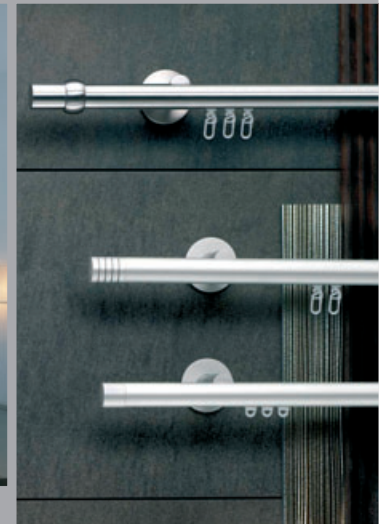

Elektroschienen

diverse Farben und Profile

Bilderschienen

H-Pole System/Innenlauf

H-Pole als Raumteiler

H-Pole als Fensterdekoration

Innenlauf Ø 16, 20, 25 mm

H-Pole als Himmelbett

Innenlauf Ø 30 mm

Innenlauf flach

Stilgarnituren

Das komplette Alugard-Maßprogramm

Innenlauf Ø 16 mm

Innenlauf flach 35 mm

Edelstahl Ø 20 mm

Eisen Ø 16 mm

Innenlauf quadratisch

Messing Ø 25 mm

Innenlauf Ø 20 mm

Messing Ø 16, 25 mm

SONNENSCHUTZ
NACH MASS
ALUGARD®

- Vertikal
- Plissee
- Jalousie
- Rollo
- Raffrollo
- Insektenschutz

INNENDEKORATION
NACH MASS
ALUGARD®

- Flächenvorhang
- Alu-Schiene
- Vorhangschiene
- Stilgarnitur/Innenlauf
- H-Pole System

www.alugard.de

INNENDEKORATION

Bundeskanzleramt

Hotel „Ahlbecker Hof“

NACH MASS