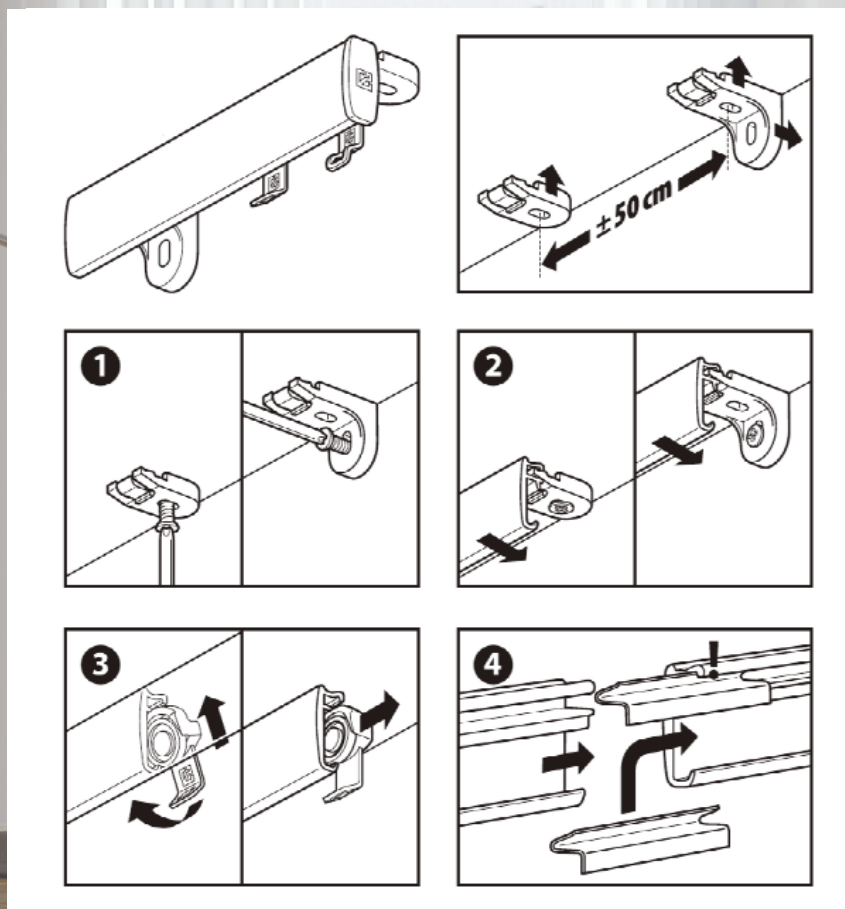

Modell 750 Objektschleuderschiene

Zubehör für Mod. 750			
Bezeichnung	Farbe	Art. Nr	Euro / Stck.
Roller	weiß	WD877742	0,50
Stop Roller	weiß	WD 877732	0,70
Deckenträger	alu	WD877771	0,60
	weiß	WD877772	0,60
Wandträger	alu	WD877781	0,80
	weiß	WD877782	0,80
Enddeckel	alu	WD879751	0,80
	weiß	WD879752	0,80
Feststeller	alu	WD877751	0,80
Stechhaken doppelt	weiß	WD87475	0,08
Stechhaken einfach	weiß	WD529406	0,08
Faltensteckhaken einfach	weiß	WD878122	0,35
Metallhaken für Roller	alu	WD 878061	0,70
Verbinder	alu	WD877761	2,50

Ihr Alugard Team
www.alugard.de

empf. VK Preis inkl. MwSt